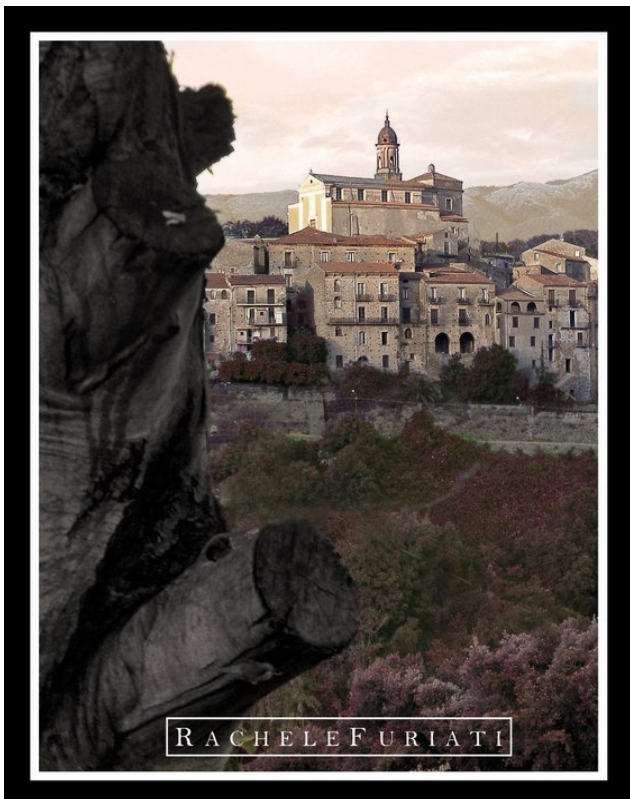

R. Furiati Photography